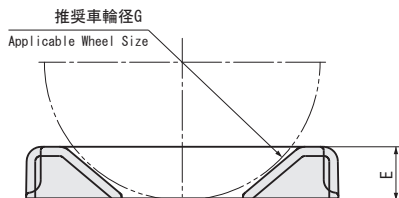

使用例
Installation Example

● 推奨設置方法 Installation Method

キャスターの側面よりできる範囲で、奥まで差し込んでください。※滑り止め効果により、差し込みづらくなっています。
Set the Caster holder on a wheel from side.

▶ 寸法・仕様表 Size List & Specification

型番 Model No.	A	B	C	D	E	F	推奨車輪径 Wheel Width	自重 (g) Net Weight (g)
TM-322-40	58	24	41	58	9.5	φ5	φ40	16.6
TM-322-75	85	33	59	85	14.5		φ75	50