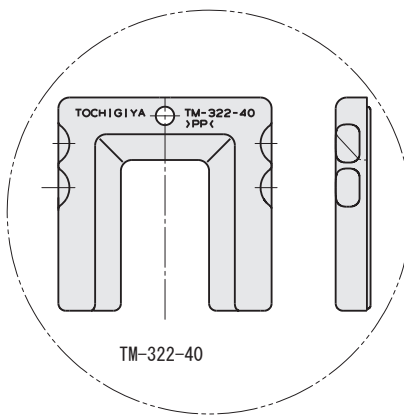

TM-322 キャスターホルダー

Caster Holder

PAT 新製品

▶ 特長 Characteristic

床面側にエラストマー樹脂を付加したキャスター止めです。Pタイル等で高い滑り止め効果を発揮します。
Caster holder with elastomer resin on the floor side.

▶ 用途 Application

キャスター止め
Stopper for casters

使用例
Installation Example

● 推奨設置方法 Installation Method

キャスターの側面よりできる範囲で、奥まで差し込んでください。※滑り止め効果により、差し込みづらくなっています。
Set the Caster holder on a wheel from side.

▶ 寸法・仕様表 Size List & Specification

型番 Model No.	A	B	C	D	E	F	推奨車輪径 Wheel Width	自重 (g) Net Weight (g)
TM-322-40	58	24	41	58	9.5	φ5	φ40	16.6
TM-322-75	85	33	59	85	14.5		φ75	50