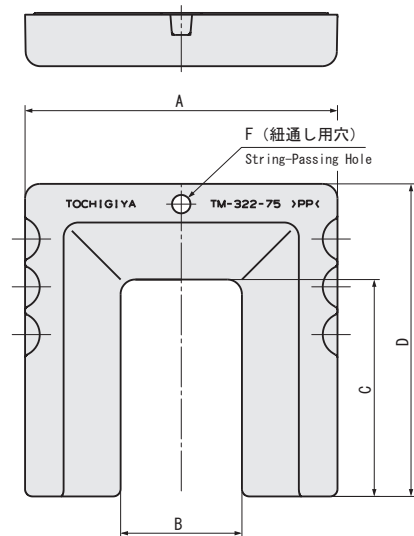

TM-322 キャスターホルダー

Caster Holder

PAT 新製品

▶ 特長 Characteristic

床面側にエラストマー樹脂を付加したキャスター止めです。Pタイル等で高い滑り止め効果を発揮します。
Caster holder with elastomer resin on the floor side.

▶ 用途 Application

キャスター止め
Stopper for casters

▶ 材質と処理 Material & Finish

主材質：PP (ポリプロピレン)・エラストマー
主処理：グリーン・黒色
Material: PP (Polypropylene)・Elastomer
Finish: Green・Black

⚠ 注意事項 Note

接地面に、塵や埃、液体等が付着していると、滑り止め効果が低下します。設置前にご確認ください。斜面ではご使用できません。
Remove any dust or liquid from contact area before using to avoid degrading slip resistance. Avoid using on slope.

使用例
Installation Example

● 推奨設置方法 Installation Method

キャスターの側面よりできる範囲で、奥まで差し込んでください。※滑り止め効果により、差し込みづらくなっています。
Set the Caster holder on a wheel from side.

▶ 寸法・仕様表 Size List & Specification

型番 Model No.	A	B	C	D	E	F	推奨車輪径 Wheel Width	自重 (g) Net Weight (g)
TM-322-40	58	24	41	58	9.5	φ5	φ40	16.6
TM-322-75	85	33	59	85	14.5		φ75	50