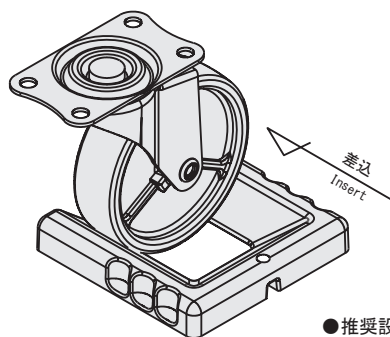

TM-322 キャスターホルダー

Caster Holder

PAT 新製品

▶ 特長 Characteristic

床面側にエラストマー樹脂を付加したキャスター止めです。Pタイル等で高い滑り止め効果を発揮します。
Caster holder with elastomer resin on the floor side.

▶ 用途 Application

キャスター止め
Stopper for casters

▶ 材質と処理 Material & Finish

主材質：PP (ポリプロピレン)・エラストマー
主処理：グリーン・黒色
Material: PP (Polypropylene)・Elastomer
Finish: Green・Black

⚠ 注意事項 Note

接地面に、塵や埃、液体等が付着していると、滑り止め効果が低下します。設置前にご確認ください。斜面ではご使用できません。
Remove any dust or liquid from contact area before using to avoid degrading slip resistance. Avoid using on slope.

使用例
Installation Example

● 推奨設置方法 Installation Method

キャスターの側面よりできる範囲で、奥まで差し込んでください。※滑り止め効果により、差し込みづらくなっています。
Set the Caster holder on a wheel from side.

▶ 寸法・仕様表 Size List & Specification

型番 Model No.	A	B	C	D	E	F	推奨車輪径 Wheel Width	自重 (g) Net Weight (g)
TM-322-40	58	24	41	58	9.5	φ5	φ40	16.6
TM-322-75	85	33	59	85	14.5		φ75	50