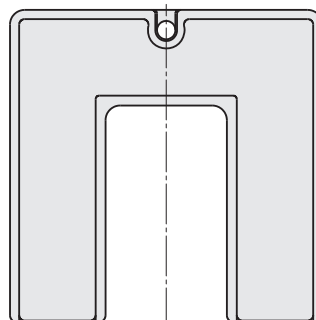

TM-322 キャスターホルダー

Caster Holder

PAT 新製品

▶ 特長 Characteristic

床面側にエラストマー樹脂を付加したキャスター止めです。Pタイル等で高い滑り止め効果を発揮します。
Caster holder with elastomer resin on the floor side.

▶ 用途 Application

キャスター止め
Stopper for casters

▶ 材質と処理 Material & Finish

主材質：PP (ポリプロピレン)・エラストマー
主処理：グリーン・黒色
Material: PP (Polypropylene)・Elastomer
Finish: Green・Black

⚠ 注意事項 Note

接地面に、塵や埃、液体等が付着していると、滑り止め効果が低下します。設置前にご確認ください。斜面ではご使用できません。
Remove any dust or liquid from contact area before using to avoid degrading slip resistance. Avoid using on slope.

使用例
Installation Example

● 推奨設置方法 Installation Method

キャスターの側面よりできる範囲で、奥まで差し込んでください。※滑り止め効果により、差し込みづらくなっています。
Set the Caster holder on a wheel from side.

▶ 寸法・仕様表 Size List & Specification

型番 Model No.	A	B	C	D	E	F	推奨車輪径 Wheel Width	自重 (g) Net Weight (g)
TM-322-40	58	24	41	58	9.5	φ5	φ40	16.6
TM-322-75	85	33	59	85	14.5		φ75	50